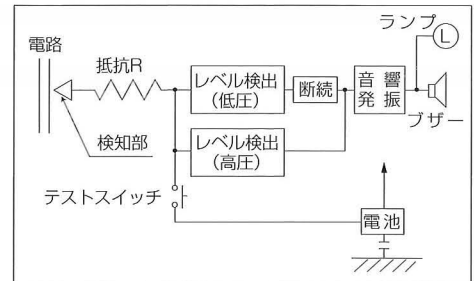

 長谷川電機工業株式会社

■ 定格および仕様

型 式	HSE-7G型 (高低圧、交流専用)	絶 縁 耐 力	同上 AC 20kV - 1分間
使用電圧範囲	AC 60V~7000V 50/60Hz共用	漏 洩 電 流	絶縁耐力時 0.5mA以下
定格動作開始電圧 (対地電圧)	〔接触させて動作を開始する電圧がこの値以下〕 低圧 (断続音光表示) 露出充電部: 60V 高圧 (連続音光表示) 露出充電部: 400V 絶縁電線 (φ 5mmOE線) 3000V	動 作 表 示	発光 8000Lxの明るさの中で確認可能 音響 1m離れて50dB以上
		使用温度範囲	-10℃~+40℃
定格不動作距離 (対地電圧 4kV)	(電線 (150mmOC) に接近して動作しない距離) 連続音光表示 (高圧表示) : 5cm	構 造	IPX1相当 (防滴I形) 水滴により有害な影響がない
		使用電池	1.5V乾電池 2個 LR44 (アルカリボタン) 電池寿命 連続動作状態 3時間 放置状態 2年

■ 外形構造

■ 電気回路図

■ 動 作

テストスイッチを押したとき (○→正常、×→異常)

○	断続音光 (1~6回) から連続音光になる	電池等正常
×	数秒間押し続けても連続音光にならない	電池が消耗、又は内部回路不良
×	断続せずに最初から連続音光	内部電子回路不良

検電時の動作

電 路 に 接 触 し て 検 電				
低 圧		高 圧 (3.3kV)		高 圧 (6.6kV)
裸 線	絶縁電線 (OC)	裸 線	絶縁電線 (OC)	絶縁電線 (OC)
.....断続音光断続音光断続音光断続音光断続音光
.....連続音光連続音光連続音光連続音光連続音光