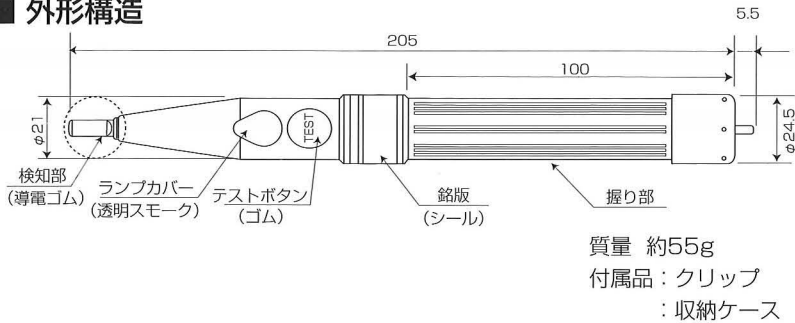

■ 定格および仕様

型 式	HSE-7G型 (高低圧、交流専用)	絶 縁 耐 力	同上 AC 20kV - 1分間
使用電圧範囲	AC 60V~7000V 50/60Hz共用	漏 洩 電 流	絶縁耐力時 0.5mA以下
定格動作開始電圧 (対地電圧)	〔接触させて動作を開始する電圧がこの値以下〕 低圧 (断続音光表示) 露出充電部: 60V 高圧 (連続音光表示) 露出充電部: 400V 絶縁電線 (φ 5mmOE線) 3000V	動 作 表 示	発光 | 8000Lxの明るさの中で確認可能 音響 | 1m離れて50dB以上
		使用温度範囲	-10℃~+40℃
定格不動作距離 (対地電圧 4kV)	(電線 (150mmOC) に接近して動作しない距離) 連続音光表示 (高圧表示) : 5cm	構 造	IPX1相当 (防滴I形) 水滴により有害な影響がない
		使用電池	1.5V乾電池 2個 LR44 (アルカリボタン) 電池寿命 連続動作状態 3時間 放置状態 2年

■ 外形構造